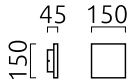

AIR

Typ	Wandleuchte
Artikel Nr.	A18607.07
GTIN (EAN)	4022671103176

Beschreibung

AIR - Wandleuchte IP65 mit witterungsbeständiger Pulverbeschichtung

blendfreies indirektes Licht zur stilvollen Akzentbeleuchtung in Aussenbereichen

AIR, Wandleuchte, mattweiß, LED austauschbar durch Fachkraft, indirekt, IP65

Material und Maße

Farbe	mattweiß
Werkstoff	Aluminium
Maße	L 150 mm x B 150 mm x H 45 mm
Gewicht	0,84 kg

Licht- und Elektrotechnik

Leuchtmittel	LED austauschbar durch Fachkraft
Steuerung	nicht dimmbar
Systemleistung	15 W
Netto	410 lm (Leuchte/netto)
Brutto	1.590 lm (LED-Modul/brutto)
Lichtfarbe	3.000 K
CRI	90-100
Lichtaustritt	indirekt
Schutzart	IP65
Schutzklasse	1
Produktart gemäß EU 2019/2015 und EU 2019/2020	umgebendes Produkt
Energieeffizienzklasse der eingebauten Lichtquelle(n)	F