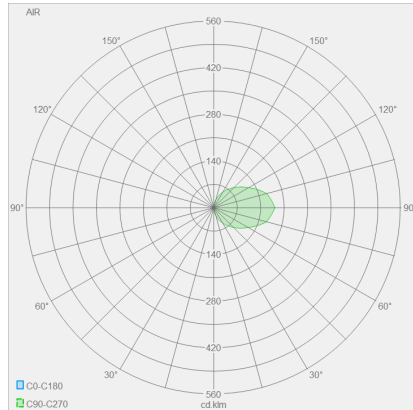

AIR

Typ	Wandleuchte
Artikel Nr.	A18607.07
GTIN (EAN)	4022671103176

Beschreibung

AIR - Wandleuchte IP65 mit witterungsbeständiger Pulverbeschichtung

blendfreies indirektes Licht zur stilvollen Akzentbeleuchtung in Aussenbereichen

AIR, Wandleuchte, mattweiß, LED austauschbar durch Fachkraft, indirekt, IP65

Material und Maße

Farbe	mattweiß
Werkstoff	Aluminium
Maße	L 150 mm x B 150 mm x H 45 mm
Gewicht	0,84 kg

Licht- und Elektrotechnik

Leuchtmittel	LED austauschbar durch Fachkraft
Steuerung	nicht dimmbar
Systemleistung	15 W
Netto	410 lm (Leuchte/netto)
Brutto	1.590 lm (LED-Modul/brutto)
Lichtfarbe	3.000 K
CRI	90-100
Lichtaustritt	indirekt
Schutzart	IP65
Schutzklasse	1
Produktart gemäß EU 2019/2015 und EU 2019/2020	umgebendes Produkt
Energieeffizienzklasse der eingebauten Lichtquelle(n)	F